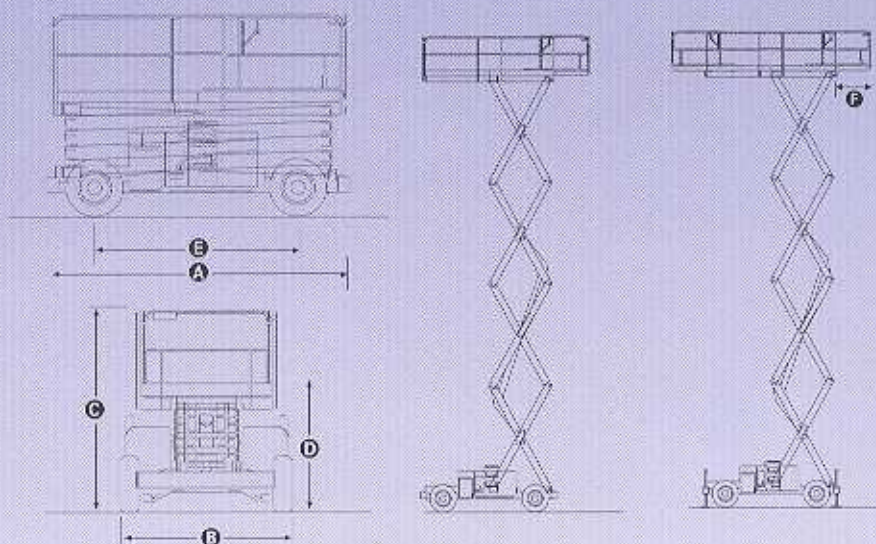

PLATAFORMA DE TIJERA TODO TERRENO

Las ventajas Haulotte®

- Doble extensión aumentando la superficie de trabajo
- Bloqueo diferencial hidráulico permitiendo una utilización todo terreno
- Altura sobre el suelo (35 cm) permitiendo una evolución todo terreno
- Radio de giro exterior 4.8 m permitiendo una excelente manejabilidad
- Velocidad máxima de desplazamiento 6 Km/h
- Altura replegada 2.77 m y ancho 2.25 m facilitando el transporte y la manejabilidad
- Neumáticos inyectados
- Mandos completamente proporcionales
- Seguridad aumentada gracias al limitador de carga en plataforma
- Robusta, fiable y fácil de mantener

EQUIPAMIENTO ESTANDAR

- 4 ruedas motrices
- Motor diesel insonorizado Hatz " Silent pack "
- Controlador de inclinación 5°
- Dimensiones plataforma (con 1 extensión) 4.92 x 1.8 m
- Baterías 12 V - 95 A
- Alternador 14 V - 50A
- Caja de mandos móvil
- Posición de rueda libre
- Contador de horas
- Anillas de remolque y elevación
- Frenos hidráulicos
- Sistema de bajada de emergencia
- Sonido de traslación

OPCIONES & ACCESORIOS

- Doble extensión 1 m (carga 500 Kg de los cuales 200 sobre extensión)
- Estabilizadores hidráulicos
- Catalizador
- Sirena
- Luces de flash

CARACTERISTICAS

Altura de trabajo	15.0 m
Altura plataforma	13.0 m
Capacidad máxima	700 Kg
A Largo	4.12 m
B Ancho	2.25 m
C Altura replegada (barandilla)	2.77 m
D Altura replegada (plataforma)	1.92 m
E Distancia entre ejes	2.74 m
Dimensiones plataforma	4.92 m x 1.8 m
F Extensión plataforma	1.00 m
Velocidad de traslación	1.1 / 6 Km/h
Radio de giro exterior	4.80 m
Altura sobre el suelo	35 cm
Tiempos subida/bajada	50 / 60 seg.
Motor Diesel	32 CV
Pendiente máxima	45%
Frenos	hidráulicos
Dirección	2 ruedas directrices
Neumáticos inyectados	10 x 16.5
Depósito hidráulico	100 L
Depósito gasoil	65 L
Peso total	6.000 Kg